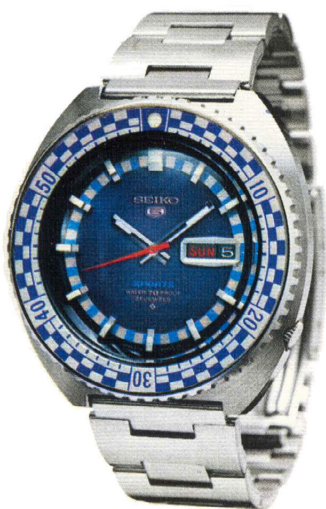

●61-5 21石 332

ファイブスポーツ

自動巻・70メートル防水(回転リング付)  
夜光付・ハードレックス付

SS・WP \_\_\_\_\_ 12,500円

●61-5 21石 346

ファイブスポーツ

自動巻・70メートル防水(回転リング付)  
夜光付・ハードレックス付

SS・WP \_\_\_\_\_ 12,500円