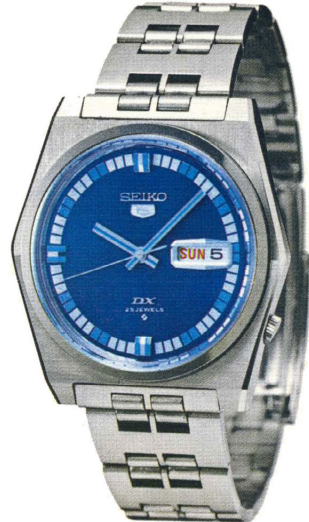

SS・WP \_\_\_\_\_ 12,000円  
SGP WP \_\_\_\_\_ 14,000円

● 61-5D 25石 090  
091 和

セイコーファイブデラックス  
自動巻・秒針規正装置付

SS・WP \_\_\_\_\_ 12,000円

● 61-5D 25石 140  
141 和

セイコーファイブデラックス  
自動巻・秒針規正装置付

SS・WP \_\_\_\_\_ 12,000円