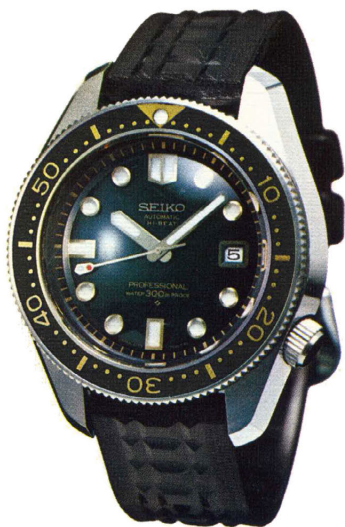

●6159 25石 010

セイコーダイバー  
自動巻・秒針規正装置付  
300メートル防水  
回転リング付(経過時間表示式)  
ハイビート・ハードレックス付・夜光付  
SS・WP 38,000円

●6159 25石 011

セイコーダイバー  
自動巻・秒針規正装置付  
300メートル防水  
回転リング付(残時間表示式)  
ハイビート・ハードレックス付・夜光付  
SS・WP 38,000円