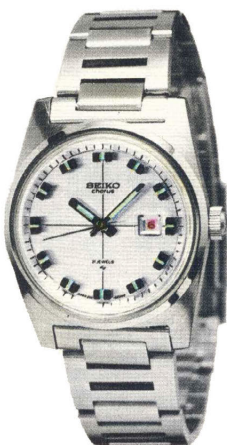

●25CRE 21石 R-104
レディスポーツ
SS・WP 9,500円

●25CRE 21石 R-105
レディスポーツ
SS・WP 9,500円

●21CRQ 21石 R-108
レディスポーツ
夜光付
SS・WP 9,000円

●21CRQ 21石 R-114
レディスポーツ
SS・WP 9,000円