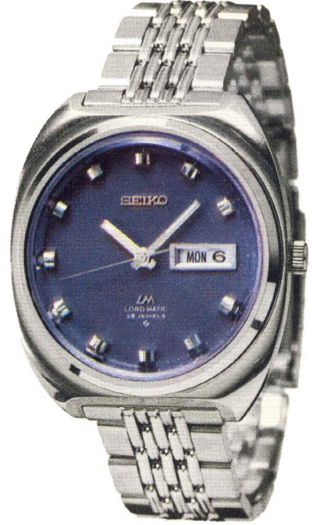

●56LMW 25石 142

ロードマチック
自動巻・秒針規正装置付
カレンダー和英切替装置付
ハードレックス付

SS・WP ————— 17,000円