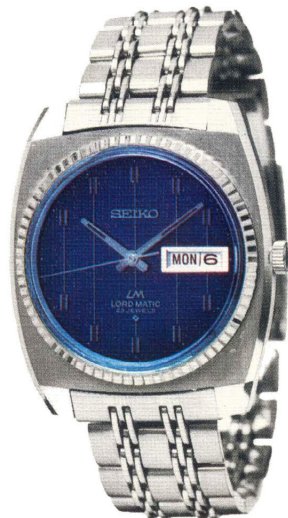

●56LMW 23石 122

ロードマチック  
自動巻・秒針規正装置付  
カレンダー和英切替装置付

SS・WP 15,000円

●56LMW 23石 142

ロードマチック  
自動巻・秒針規正装置付  
カレンダー和英切替装置付

SS・WP 15,000円

●56LMW 23石 154

ロードマチック  
自動巻・秒針規正装置付  
カレンダー和英切替装置付