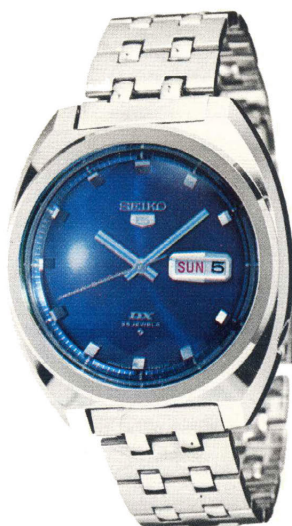

● 61-5D 25石 244

セイコーファイブデラックス
自動巻・秒針規正装置付
ハードレックス付

SS・WP _____ 13.000円