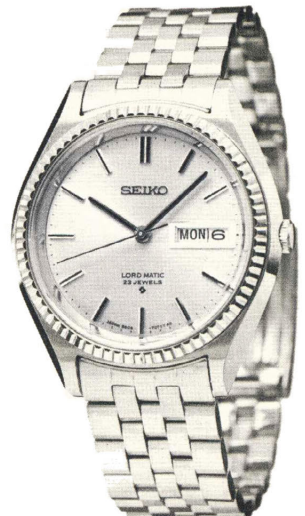

●56LMW 23石 066

ロードマチック
自動巻・秒針規正装置付
カレンダー和英切替装置付
ハードレックス付

SS・WP 15,500円