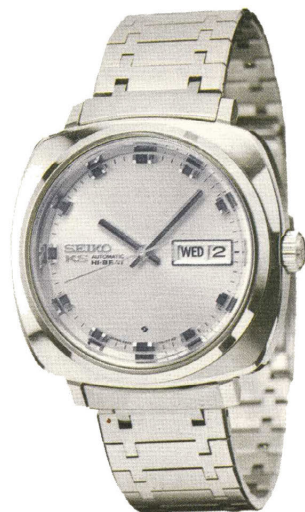

●56KAW 020

キングセイコー
自動巻・秒針規正装置付・外部緩急
微調整装置付
カレンダー和英切替装置付
ハイビート・ハードレックス付

SS・WP _____ 27,000円