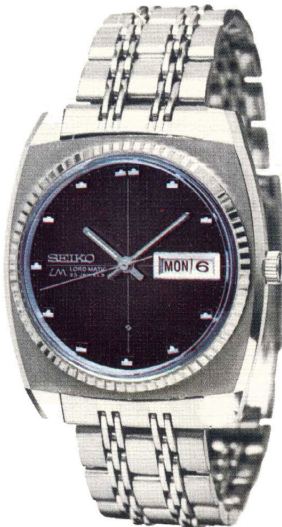

●56LMW 23石 142

ロードマチック
自動巻・秒針規正装置付
カレンダー和英切替装置付

SS・WP 15,000円