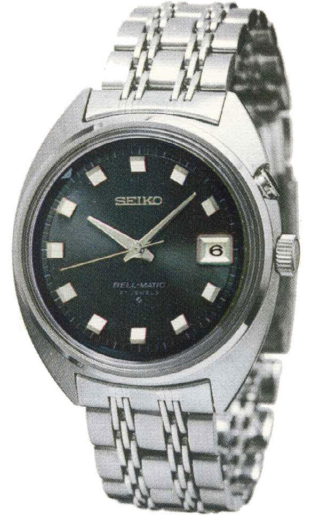

●40BC 27石 022

ビジネスヘル
自動巻・ヘル付

SS・WP ————— 17,500円