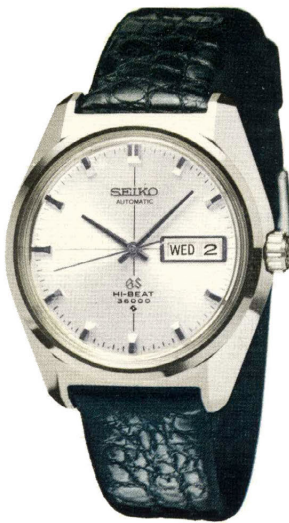

●616AW 030

グランドセイコー
自動巻・秒針規正装置付・微調整装置付
ハイビート

SS・WP _____ 40,000円