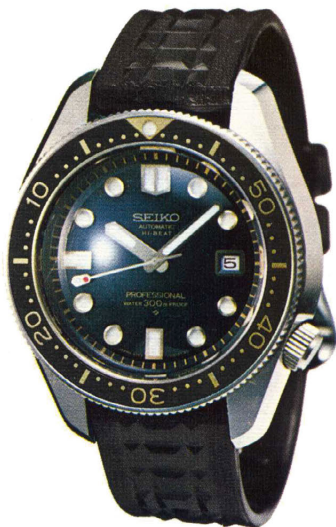

●6159 25石 011

セイコーダイバー
自動巻・秒針規正装置付
300メートル防水
回転リング付(残時間表示式)
ハイビート・ハードレックス付・夜光付
SS・WP 38,000円