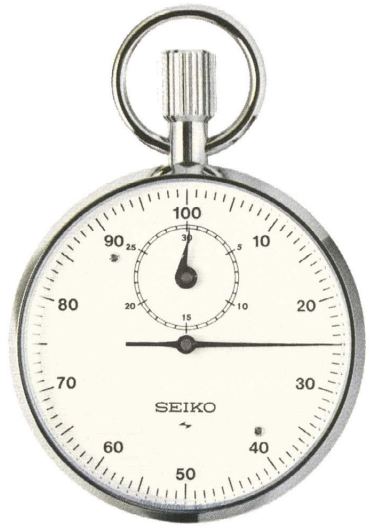

セイコーストップウォッチ  
小型パルスメーター

ACRP—————7,300円

特殊ストップウォッチ(88 ST)

標準型ストップウォッチを応用したものです。いろいろな運動競技のルールや、特殊用途に合わせて設計されています。

● 88ST 7石 090

セイコーストップウォッチ  
1/5秒計・100割(L)

ACRP ————— 7,600円

● 88ST 7石 110